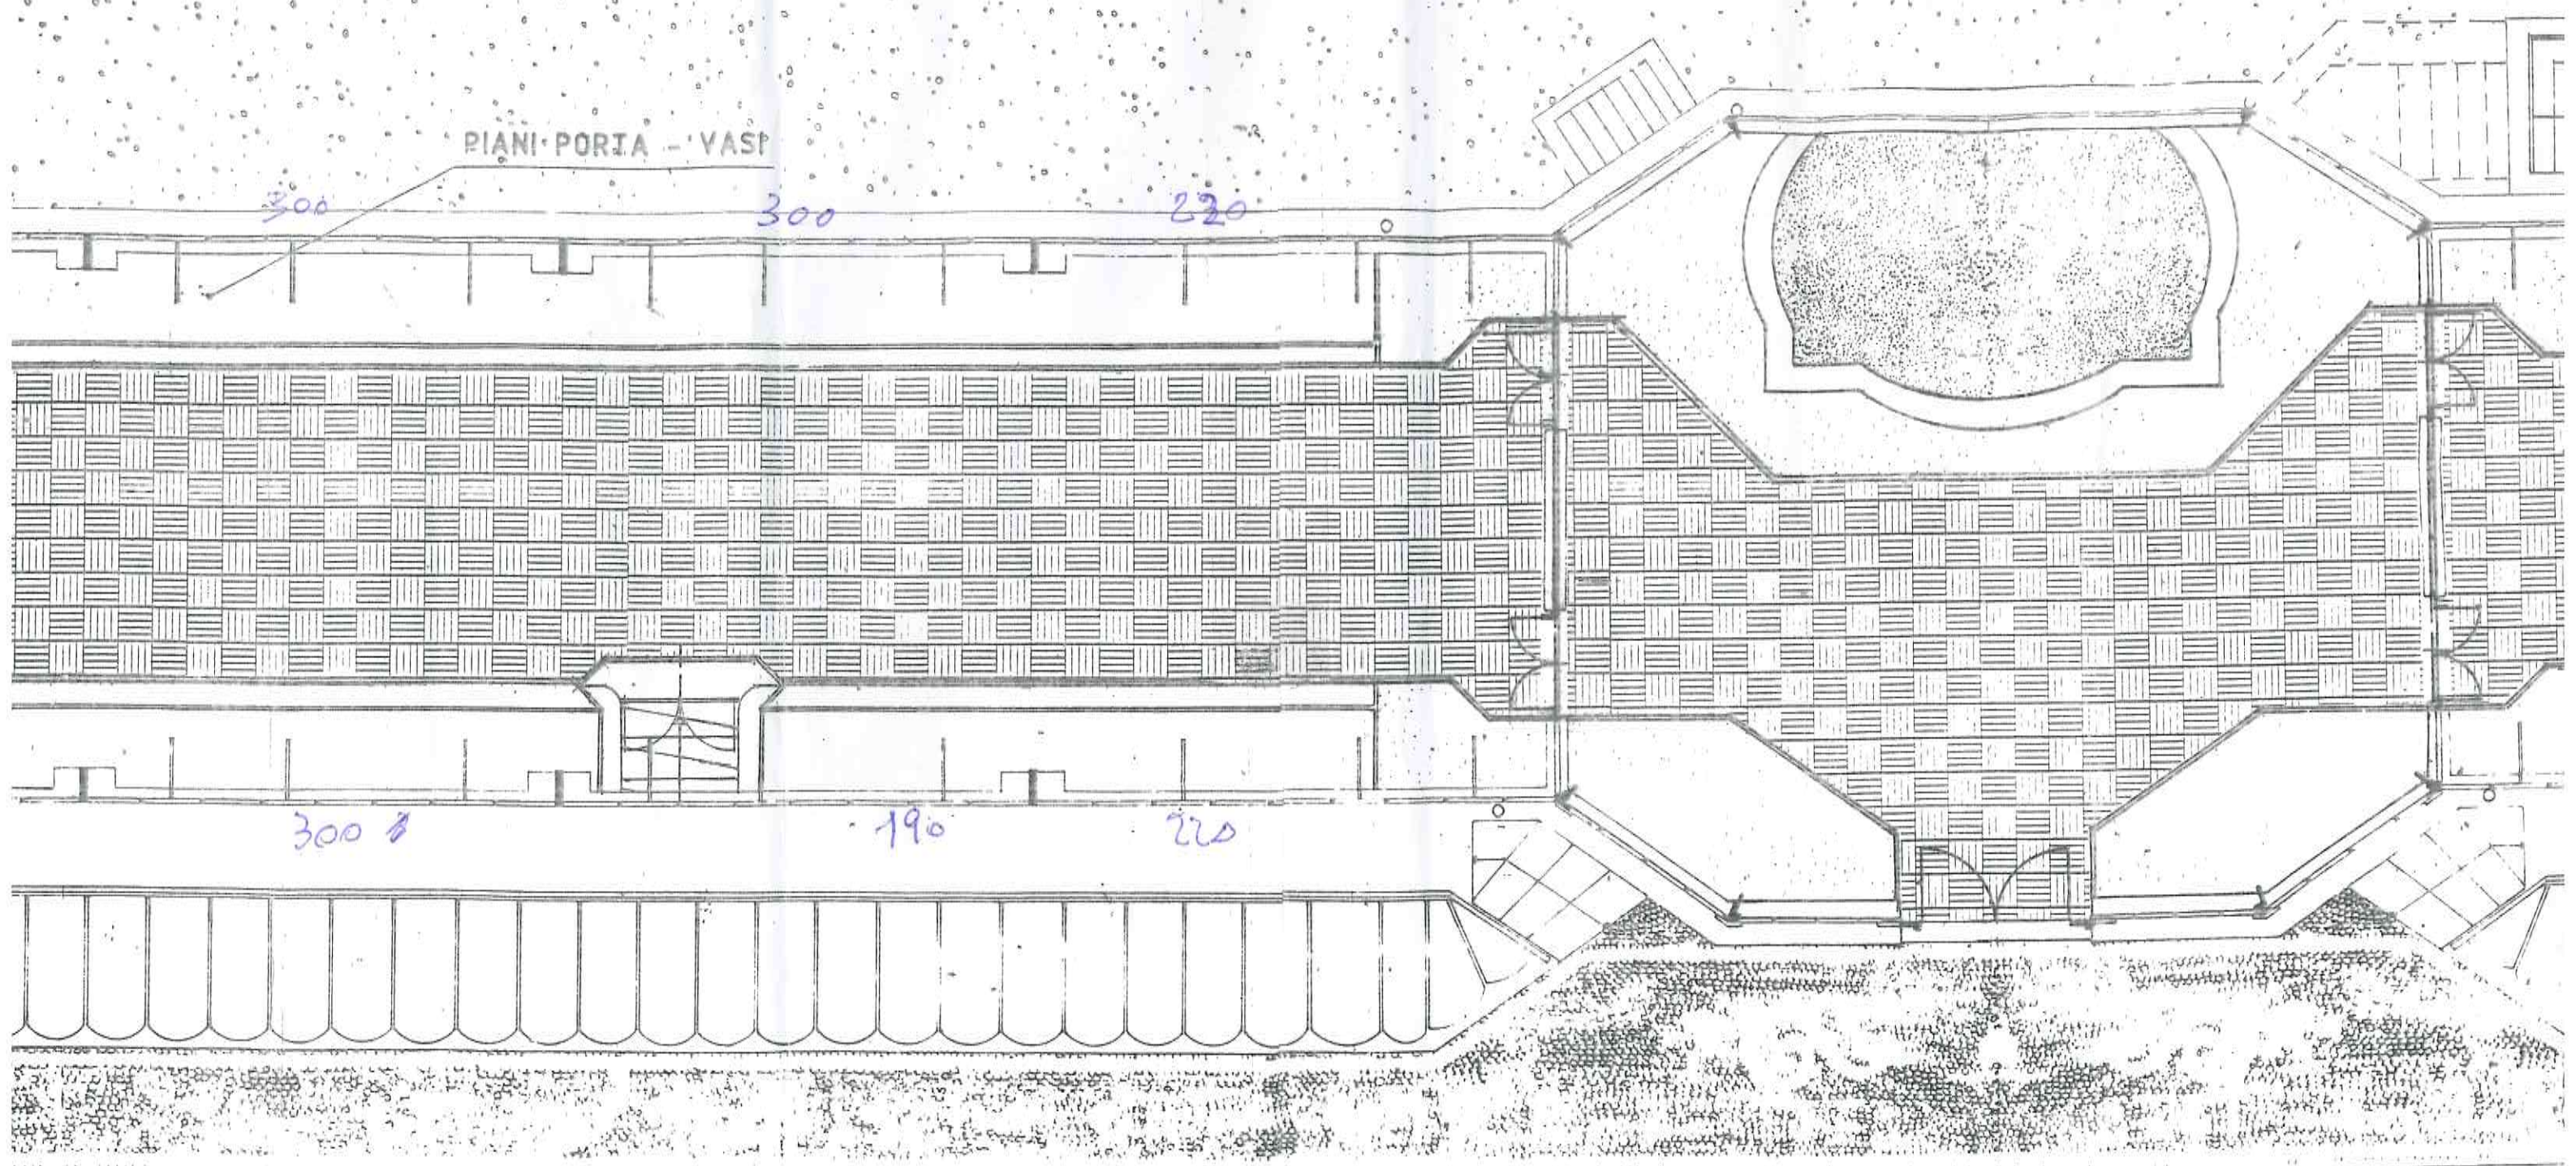

CENTINE PRINCIPALI (E)

ELVA GÖRÜMLÜK  
AKIYITPAJ  
CAYI ÇEKEBİLİR  
KONUTLARI

SEZ. A-B

o PLÜVIALI

1/50

PIANI PORTA - VAST

300

300

220

300

190

220

22. ое 17:30 империалом  
23-26 ерениом  
23 рениом ое 16/17

FRU.