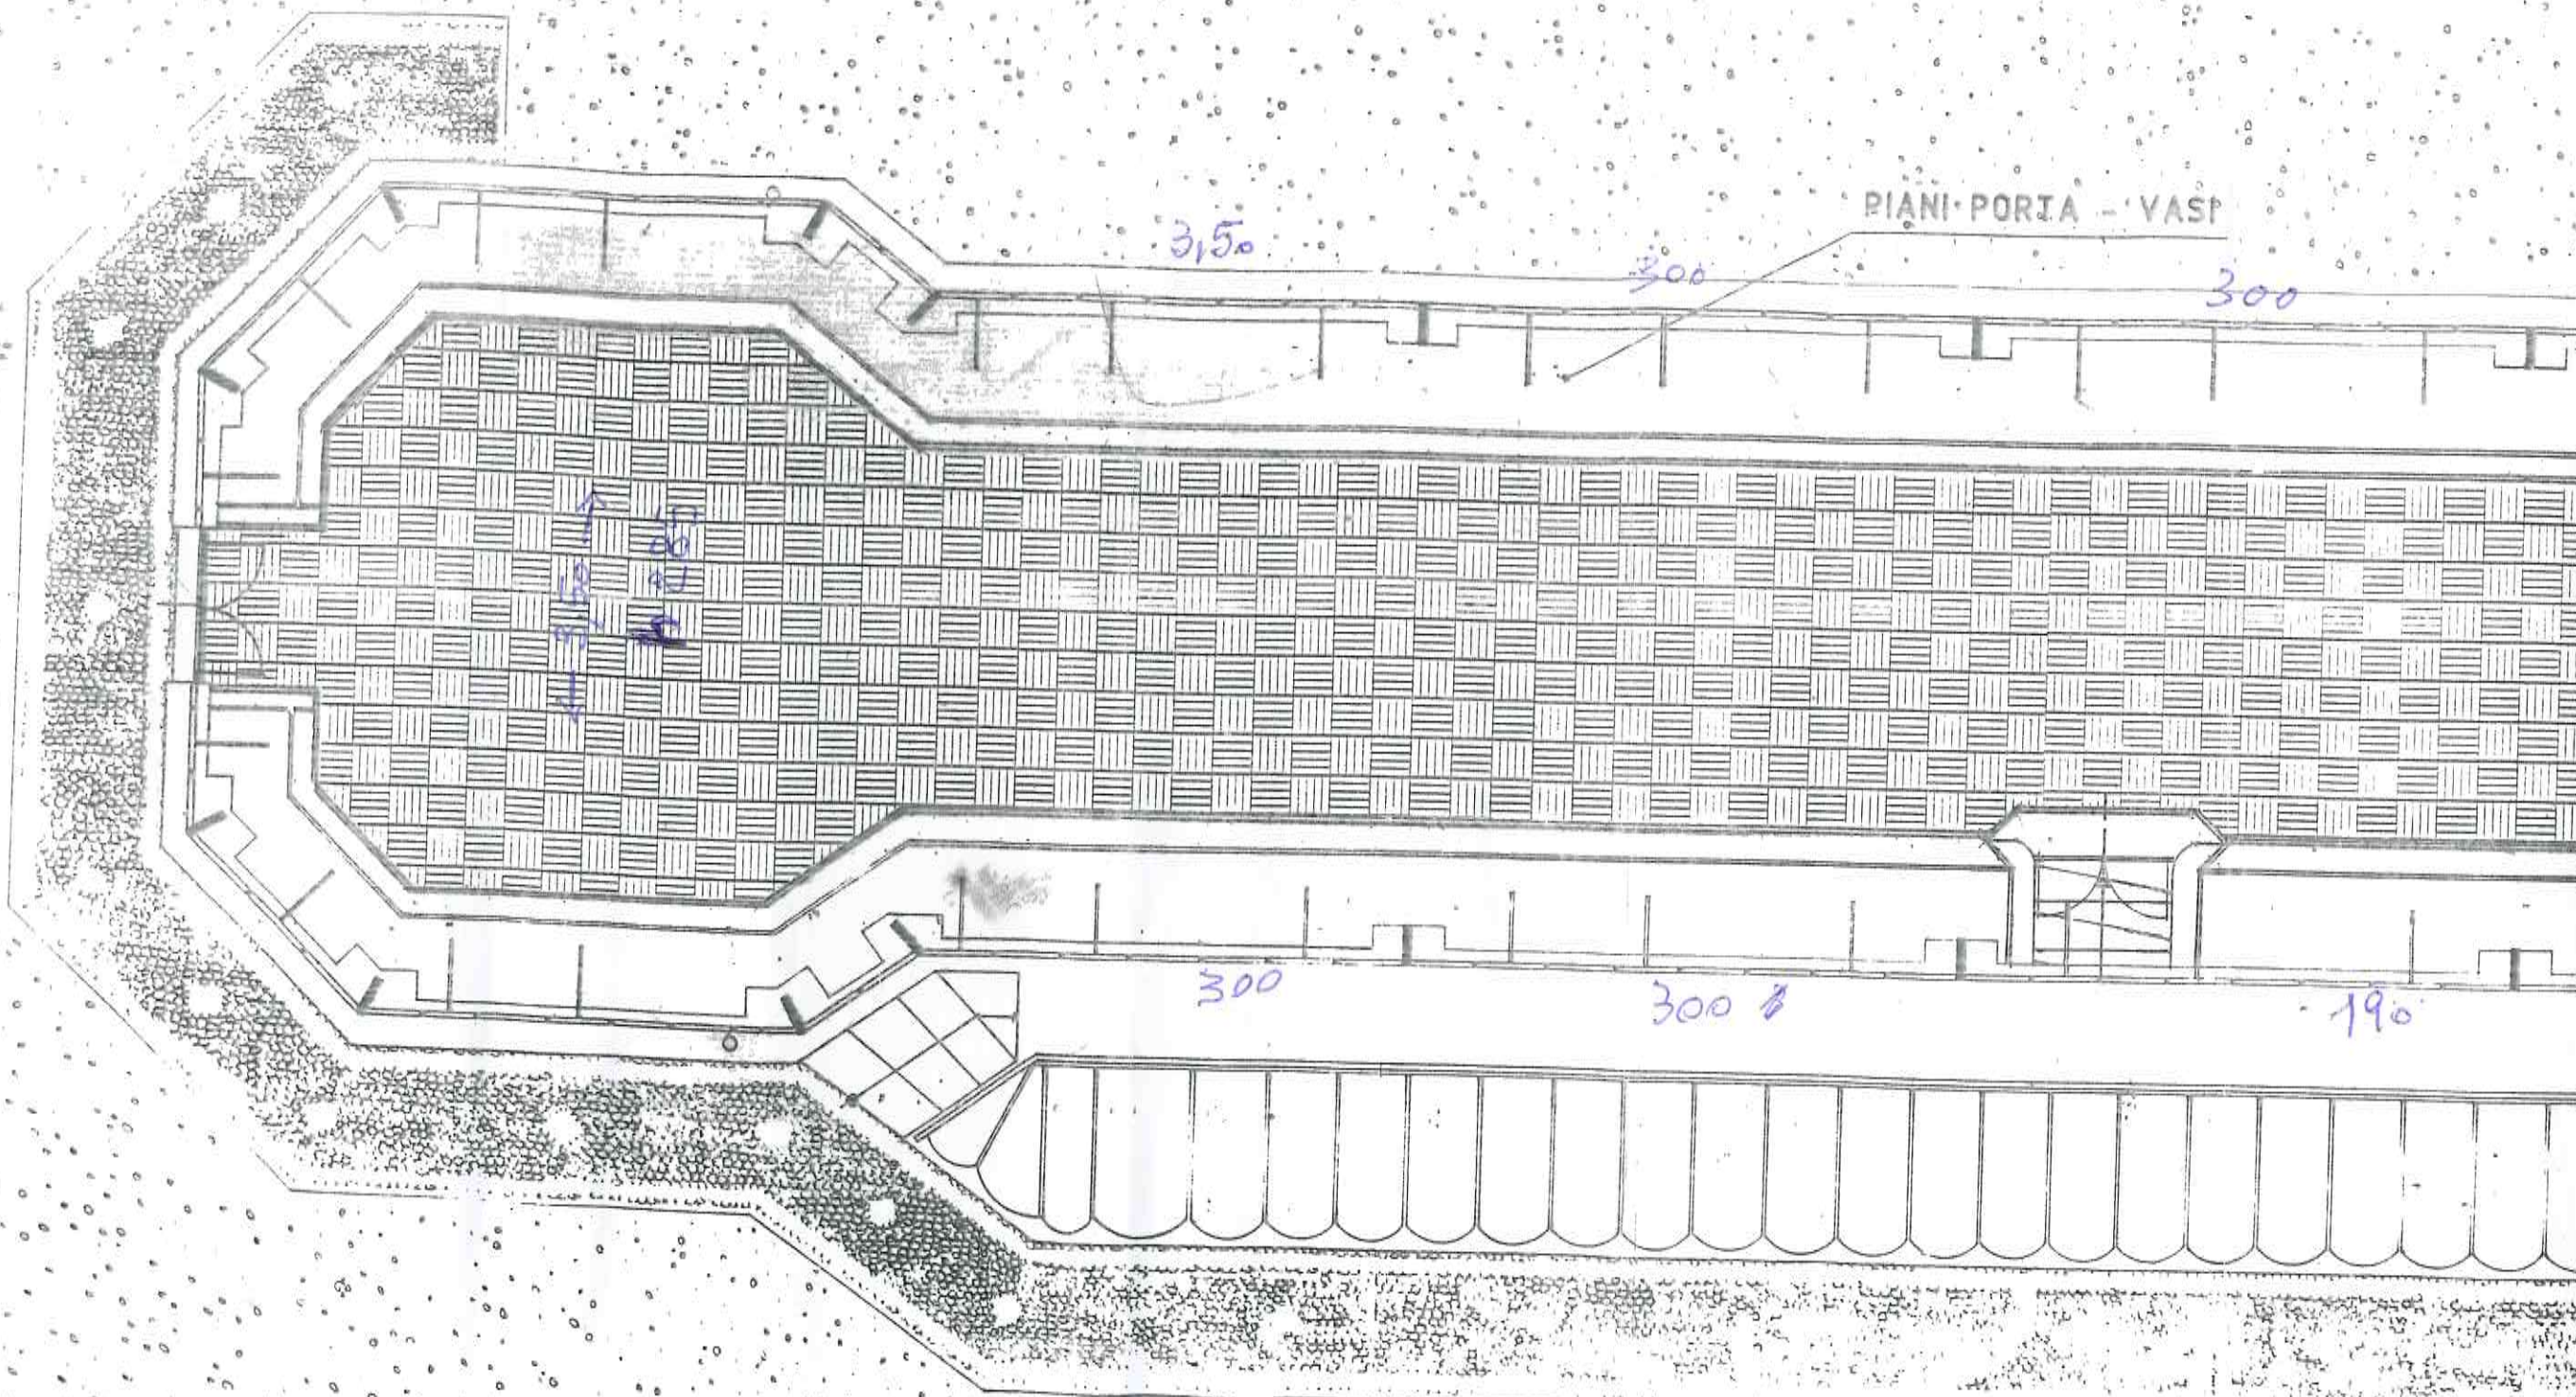

CENTINE PRINCIPALI (E)

ELVA GÖRÜMLÜK  
AKIYITPAJ  
CAYI ÇEKEBİLİR  
KONUTLARI

SEZ. A-B

o PLÜVIALI

1/50

PIANI PORTA - VAST

300

300

220

300

190

220

22. ое 17:30 империалом  
23-26 ерениом  
23 рениом ое 16/17

FRU.