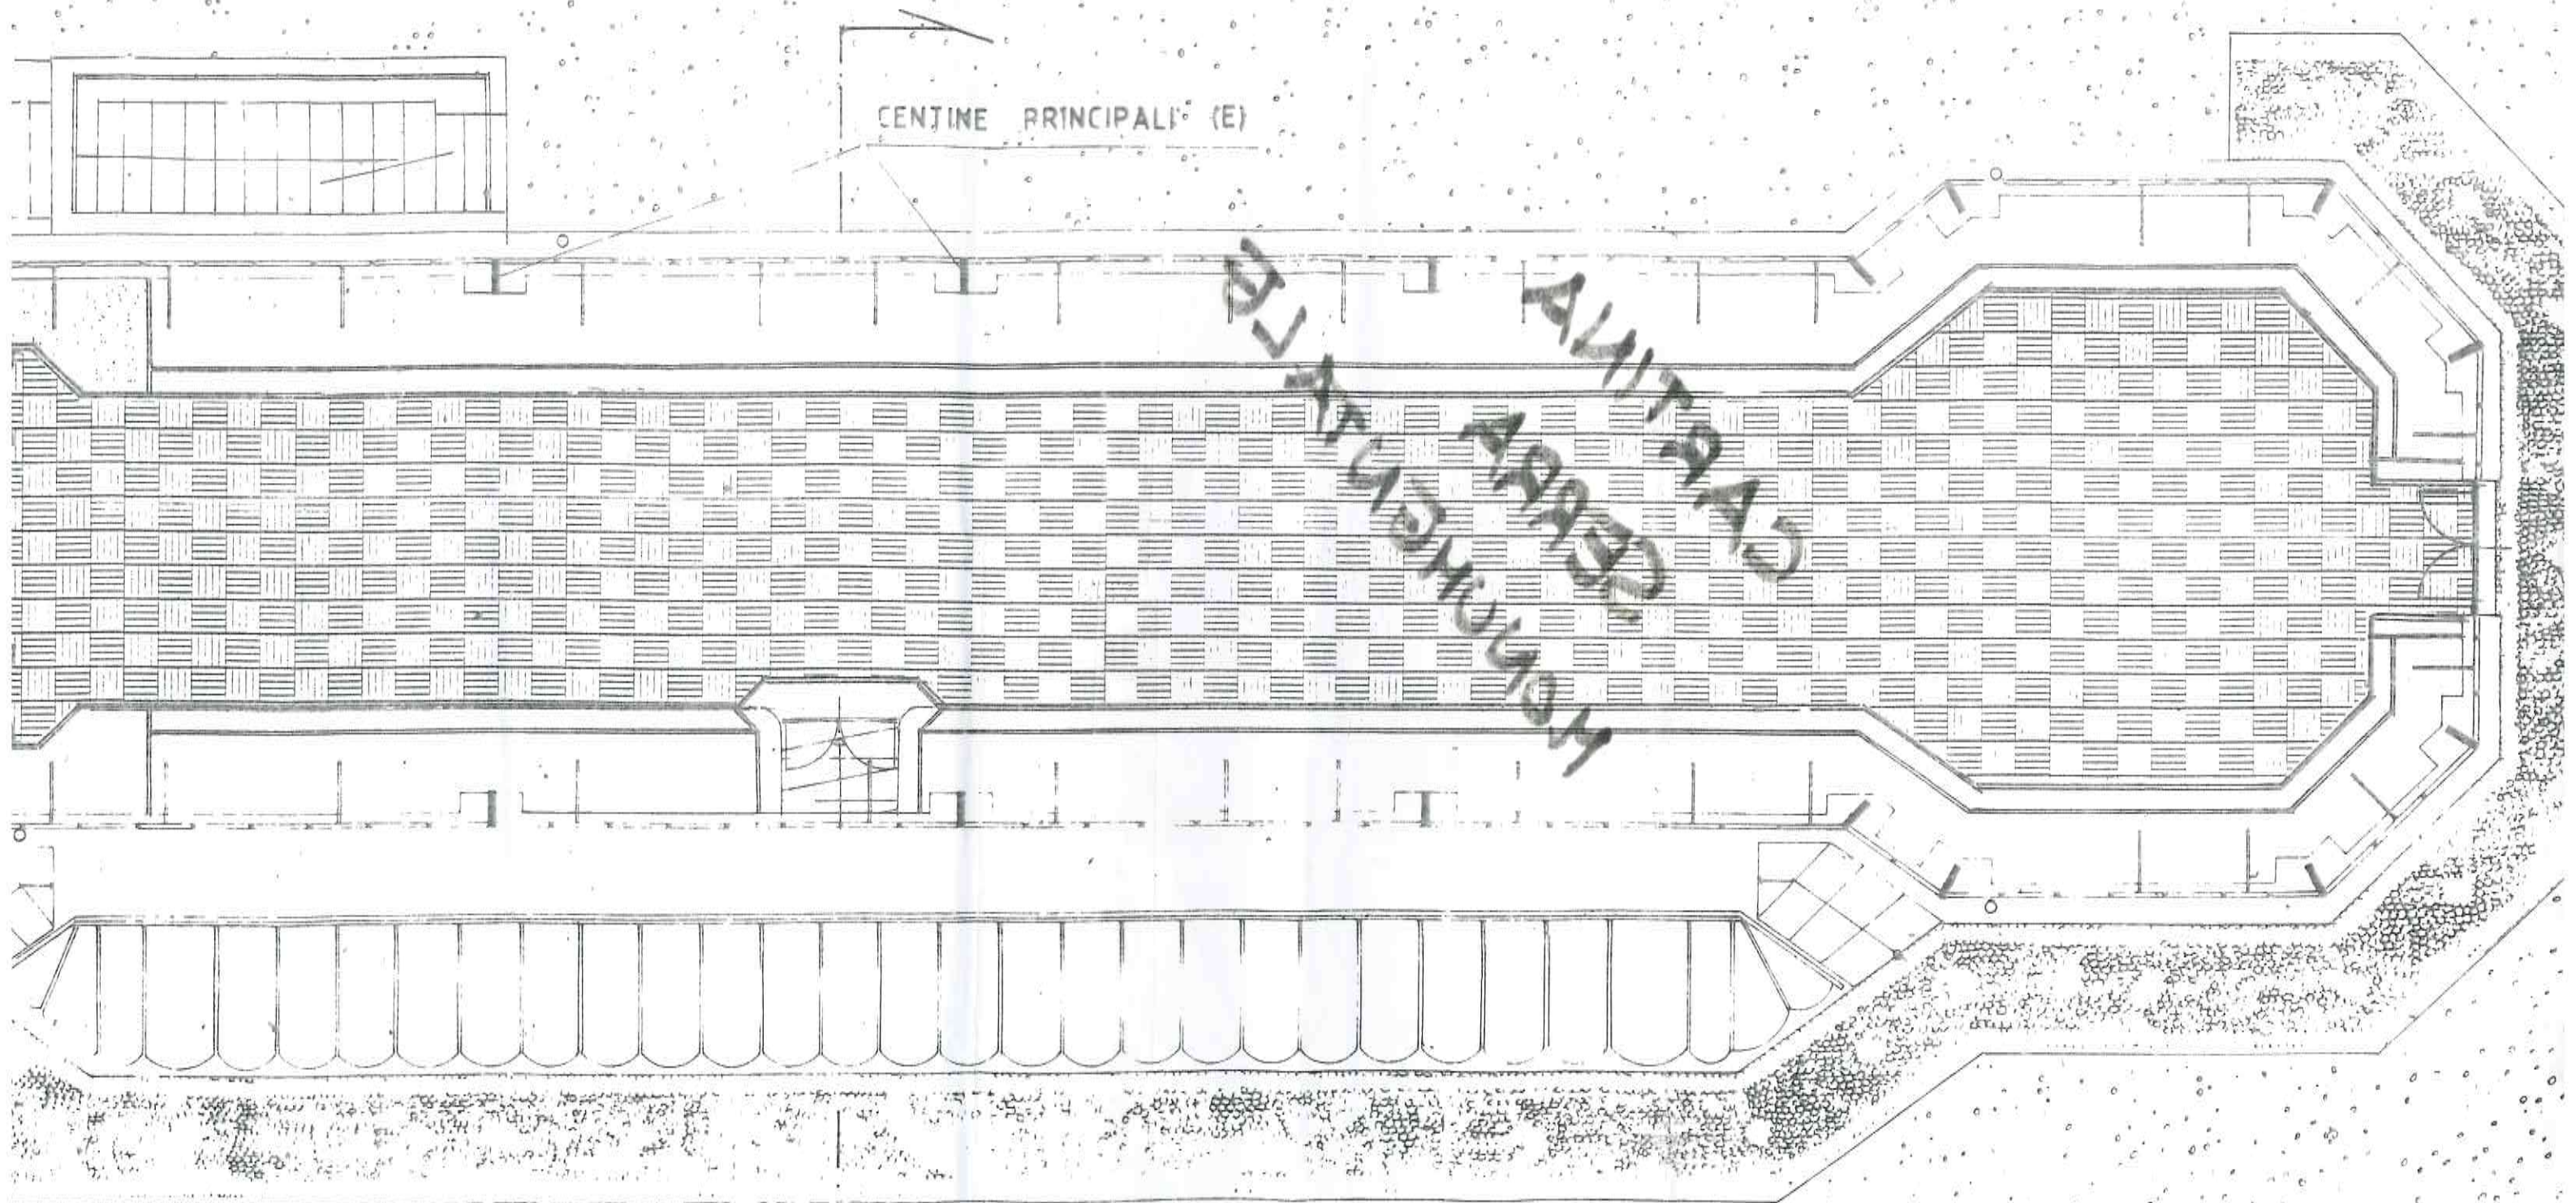

CENTINE PRINCIPALI (E)

ELVA GÖRÜMLÜK  
AKIYITPAJ  
CAYI ÇEKEBİLİR  
KONUTLARI

SEZ. A-B

o PLÜVIALI

1/50

PIANI PORTA - VAST

300

300

220

300

190

220

22. ое 17:30 империалом  
23-26 ерениом  
23 рениом ое 16/17

FRU.